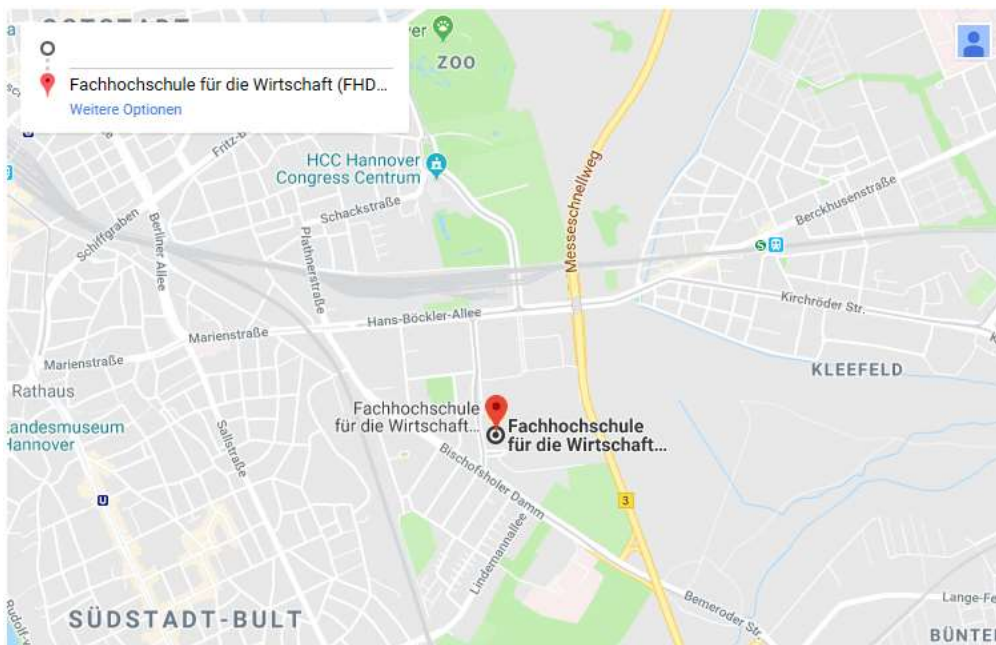

Adresse der Hochschule:

Fachhochschule für die Wirtschaft Hannover (FHDW)
Freundallee 15
30173 Hannover

Für den **Parkplatz der Hochschule** bitte ins Navigationsgerät eingeben:
„Eintrachtweg“, „30173 Hannover“

Im Eintrachtweg angekommen, bitte geradeaus auf unseren Parkplatz fahren.
Bei Veranstaltungen stehen die Schranken offen.

Für Autofahrer:

von **Norden/Westen/Osten** kommend:

bitte von der A7 / A2 auf die **A37 / B3 / B6 Richtung Hannover Zentrum**

0,1 km weiterfahren

Durch die Schranke fahren und Parkplatz suchen

Für die Nutzer öffentlicher Verkehrsmittel:

ab Hannover Hauptbahnhof zur **Station Kröpke** gehen (5 Minuten Fußweg in die Innenstadt)
oder fahren (1 Station mit den Linien 1,2,8 usw. Richtung Laatzen nutzen)

ab Hannover Kröpke Linie 6 Richtung Messe Ost/EXPO bis Haltestelle Kerstingstraße zurück rechts in die Freundallee, ca. 100 m Fußweg